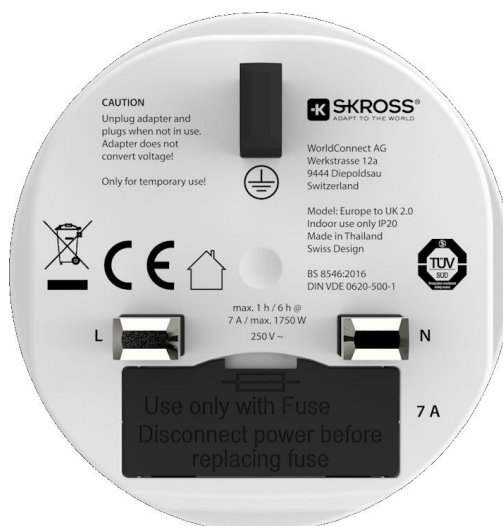

## PRODUKTOVÝ LIST

PA28

### Cestovní adaptér do Velké Británie, typ G

- cestovní adaptér s uzemněním, max. 7A
- pro obyvatele Evropy, navštěvující Velkou Británii a země s UK standardem, zásuvky typ G
- Schuko uzemnění zásuvky - univerzální pro přírodní kabely spotřebičů s evropskou uzemněnou vidlicí typ E/F i neuzemněnou vidlicí typ C
- ochranná konstrukce pro zajištění bezpečného zasunutí / vysunutí vidlice přírodní šňůry
- ochranné dětské pojistky v zásuvce
- výměnná pojistka 7A na ochranu proti přetížení připojeným spotřebičem
- bezpečná konstrukce, nejvyšší ochrana uživatele
- švýcarská kvalita a design
- adaptér není převodníkem napětí ani jiných elektrických vlastností
- seznam zemí: <https://skross.com/en/countrylist/uk/> nebo QR kód v sekci "Ke stažení"
- 100V - 250V / max. 7A, max. 1610W / 230V
- barva: bílá